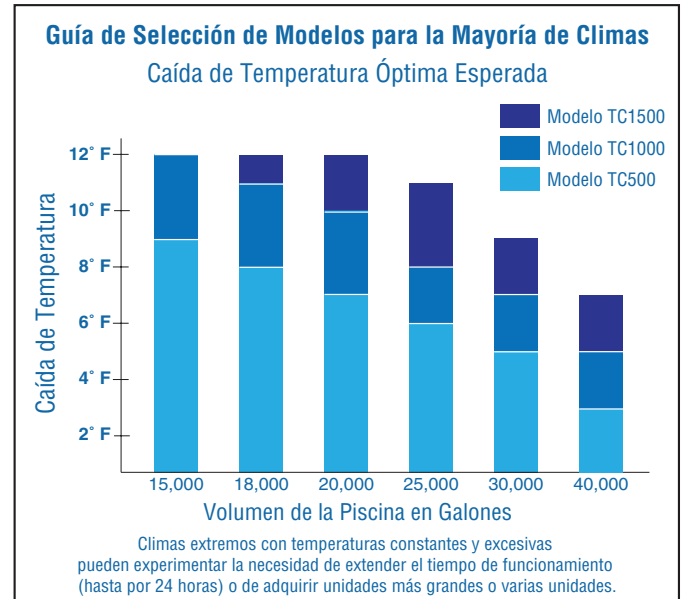

- Programe la temperatura que desee mantener
 - Ayuda a conservar agua, no funciona con evaporación
 - Rendimiento constante independientemente de la humedad
 - Termocambiador de titanio impermeable a la química del agua
 - Panel de control inteligente con 24 caracteres de texto completo permite leer fácilmente las opciones del menú y el estatus de la unidad
 - El costo de operación aproximado del TC500 es de 50¢ por hora, y de 75¢ por hora para los modelos TC1000 y TC1500 (Basado en 12¢ por kWh)
 - Capacidad de bajar la temperatura hasta 40°F/4.4°C para piscinas de agua fría
 - TC500 para piscinas de agua fría hasta 2,000 gal/7,500 L
TC1000 para piscinas de agua fría hasta 3,000 gal/11,300 L
TC1500 para piscinas de agua fría hasta 4,000 gal/15,000 L
- Las dimensiones de piscinas de agua fría sólo se refieren al uso residencial. La capacidad máxima de bañistas en piscinas comerciales de agua fría requiere de una unidad más grande.